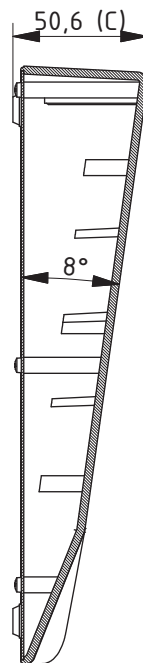

Корпус T 900 имеет в верхней части откидную дисплейную область.

Futura: Корпуса из двух идентичных полукорпусов; поворотом на 180° могут использоваться в качестве корпусов-пультов или настольных корпусов.

Объём поставки: Верхняя и нижняя часть, винты, алюминиевая задняя стенка, резиновые ножки

Z-2303275

Futura | корпуса

Настольный корпус с платой основания из стального листа

Модель	№ заказа	A	B	C	a1	Указание
T 890	47890001	300	225	50,6	238	IP 40
T 893	47893001	500	225	50,6	438	IP 40

Объём поставки: Верхняя часть, плата основания, винты, резиновые ножки

Z-2303276

Portas | корпуса

Настольный корпус с откидной дисплейной частью

Модель	№ заказа	A	B	C	Указание
T 900	47900000	280	245	32	IP 40

Объем поставки: Верхняя и нижняя часть, включая дисплейную часть, винты

Z-2303277

Ворулт | корпуса

Корпус пульта

Модель	№ заказа	A	B	C	Указание
ВР 810	45810000	106	176	54,3	IP 40

Объём поставки: Верхняя и нижняя часть, крепёжные винты, передняя плата, резиновые ножки.