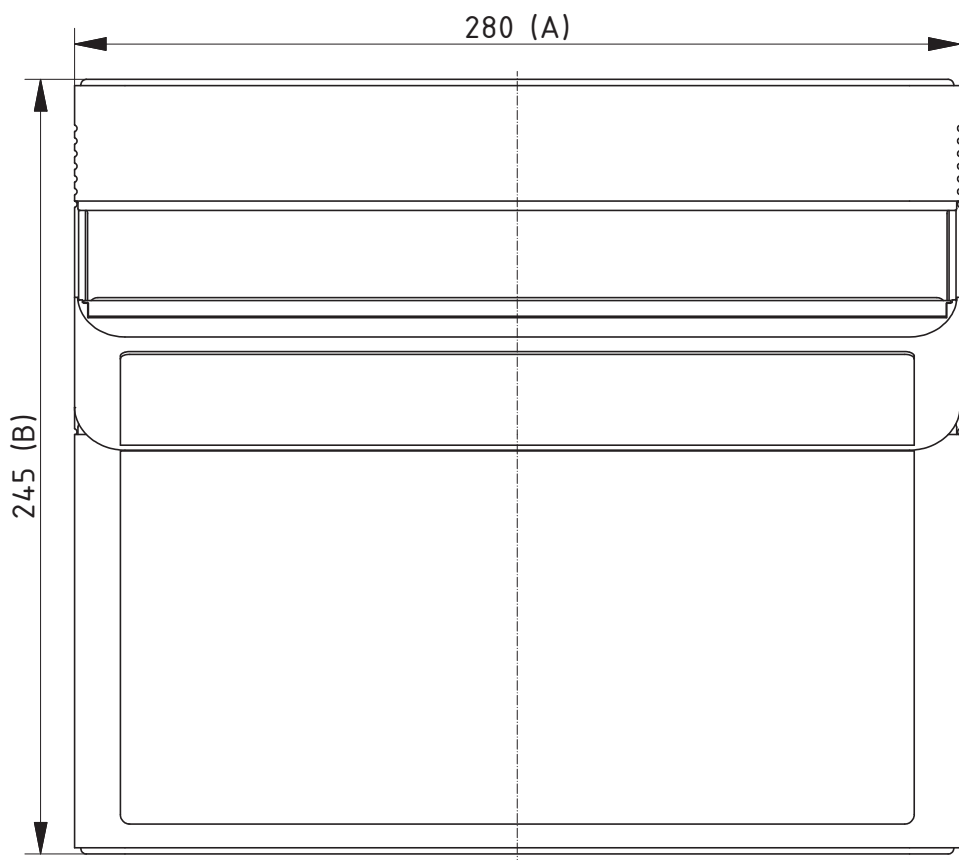

Объём поставки: Верхняя и нижняя часть, винты, алюминиевая задняя стенка, резиновые ножки

Z-2303275

Futura | корпуса

Настольный корпус с платой основания из стального листа

Модель	№ заказа	A	B	C	a1	Указание
T 890	47890001	300	225	50,6	238	IP 40
T 893	47893001	500	225	50,6	438	IP 40

Объём поставки: Верхняя часть, плата основания, винты, резиновые ножки

Z-2303276

Portas | корпуса

Настольный корпус с откидной дисплейной частью

Модель	№ заказа	A	B	C	Указание
T 900	47900000	280	245	32	IP 40

Объем поставки: Верхняя и нижняя часть, включая дисплейную часть, винты

Z-2303277

Ворулт | корпуса

Корпус пульта

Модель	№ заказа	A	B	C	Указание
ВР 810	45810000	106	176	54,3	IP 40

Объём поставки: Верхняя и нижняя часть, крепёжные винты, передняя плата, резиновые ножки.