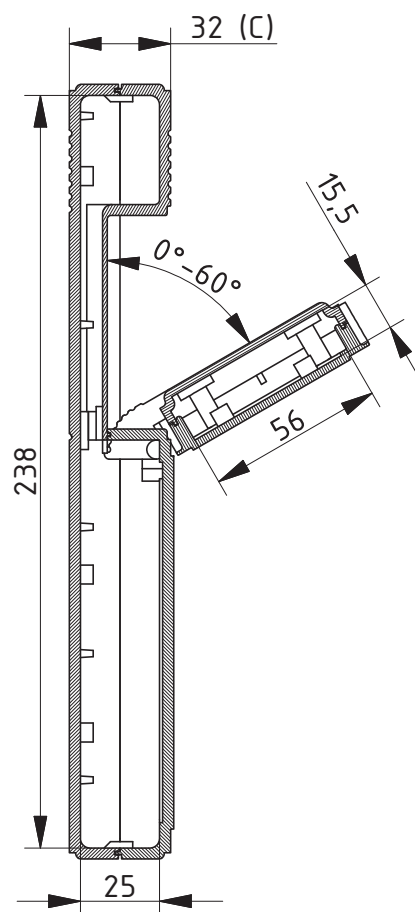

Объём поставки: Верхняя и нижняя часть, винты, алюминиевая задняя стенка, резиновые ножки

Z-2303275

Futura | корпуса

Настольный корпус с платой основания из стального листа

Модель	№ заказа	A	B	C	a1	Указание
T 890	47890001	300	225	50,6	238	IP 40
T 893	47893001	500	225	50,6	438	IP 40

Объём поставки: Верхняя часть, плата основания, винты, резиновые ножки

Z-2303276

Portas | корпуса

Настольный корпус с откидной дисплейной частью

Модель	№ заказа	A	B	C	Указание
T 900	47900000	280	245	32	IP 40

Объем поставки: Верхняя и нижняя часть, включая дисплейную часть, винты

Z-2303277

Ворулт | корпуса

Корпус пульта

Модель	№ заказа	A	B	C	Указание
ВР 810	45810000	106	176	54,3	IP 40

Объём поставки: Верхняя и нижняя часть, крепёжные винты, передняя плата, резиновые ножки.

Указание: Плата зажимается между верхней и нижней частью