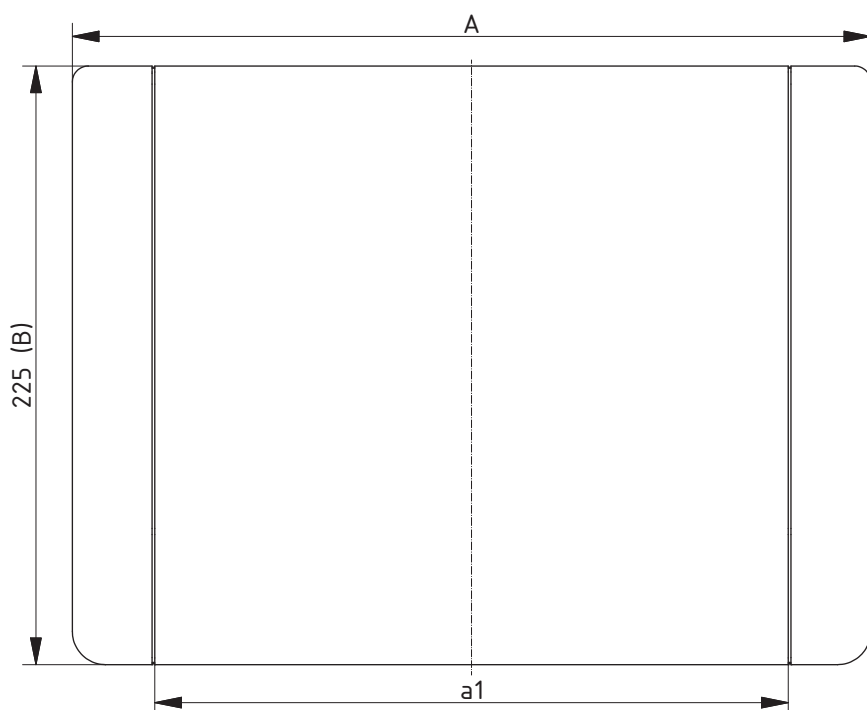

Объём поставки: Верхняя и нижняя часть, винты, алюминиевая задняя стенка, резиновые ножки

Z-2303275

Futura | корпуса

Настольный корпус с платой основания из стального листа

Модель	№ заказа	A	B	C	a1	Указание
T 890	47890001	300	225	50,6	238	IP 40
T 893	47893001	500	225	50,6	438	IP 40

Объём поставки: Верхняя часть, плата основания, винты, резиновые ножки

Z-2303276

Portas | корпуса

Настольный корпус с откидной дисплейной частью

Модель	№ заказа	A	B	C	Указание
T 900	47900000	280	245	32	IP 40

Объем поставки: Верхняя и нижняя часть, включая дисплейную часть, винты

Z-2303277

Ворулт | корпуса

Корпус пульта

Модель	№ заказа	A	B	C	Указание
ВР 810	45810000	106	176	54,3	IP 40

Объём поставки: Верхняя и нижняя часть, крепёжные винты, передняя плата, резиновые ножки.