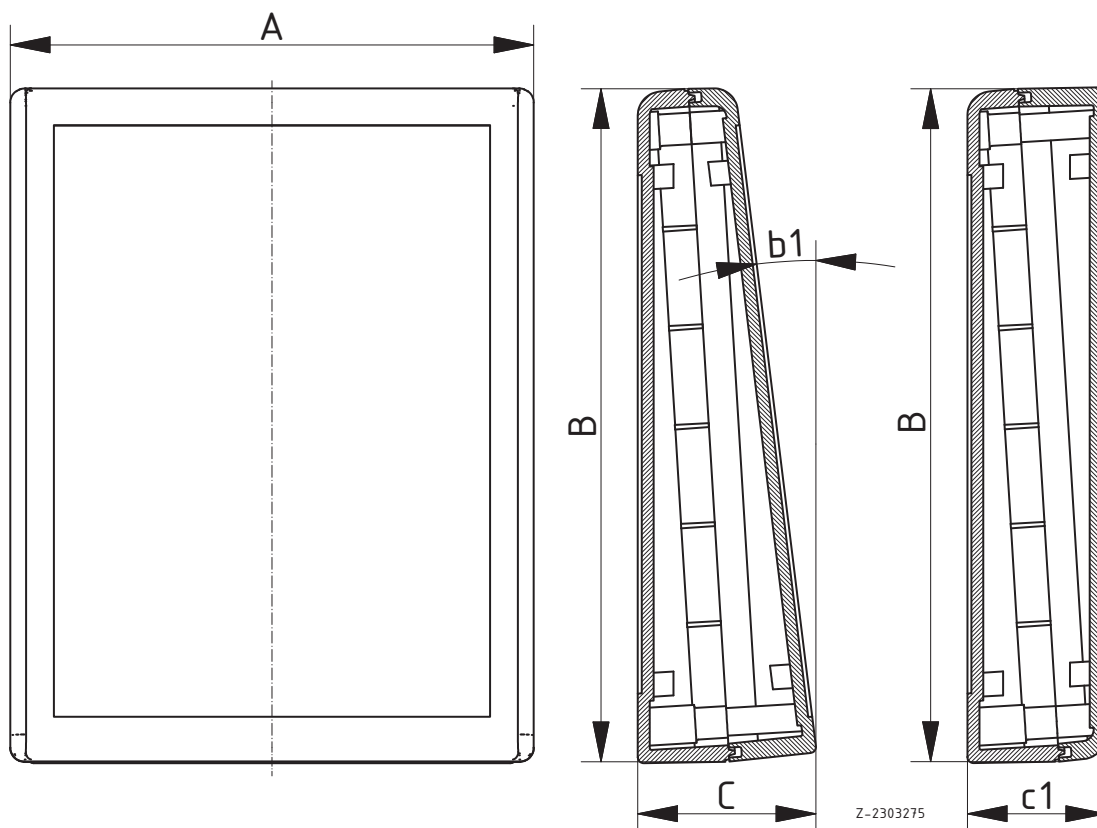

Futura | корпуса

Настольный корпус с поверхностью для плёночной клавиатуры

Модель	№ заказа	A	B	C	b1	c1	Указание
T 888 F	47888200	275	195	48	7°	36,3	IP 40; IP 54 по запросу
T 889 F	47889200	132	170	44,9	7°	34,7	IP 40; IP 54 по запросу
T 898	47898000	151	195	48	7°	36,3	IP 40; IP 54 по запросу
T 898 F	47898200	151	195	48	7°	36,3	IP 40; IP 54 по запросу
T 899	47899001	125	150	30,7	6°	22,8	IP 54

Объём поставки: Верхняя и нижняя часть, винты, резиновые ножки

Настольный корпус с поверхностью для плёночной клавиатуры и вставляемой задней стенкой, алюминий, прозрачно анодированный

Модель	№ заказа	A	B	C	b1	Указание
T 898 RO	47898100*	151	195	48	7°	IP 40
T 898 F-RO	47898300	151	195	48	7°	IP 40

Объём поставки: Верхняя и нижняя часть, винты, алюминиевая задняя стенка, резиновые ножки

Z-2303275