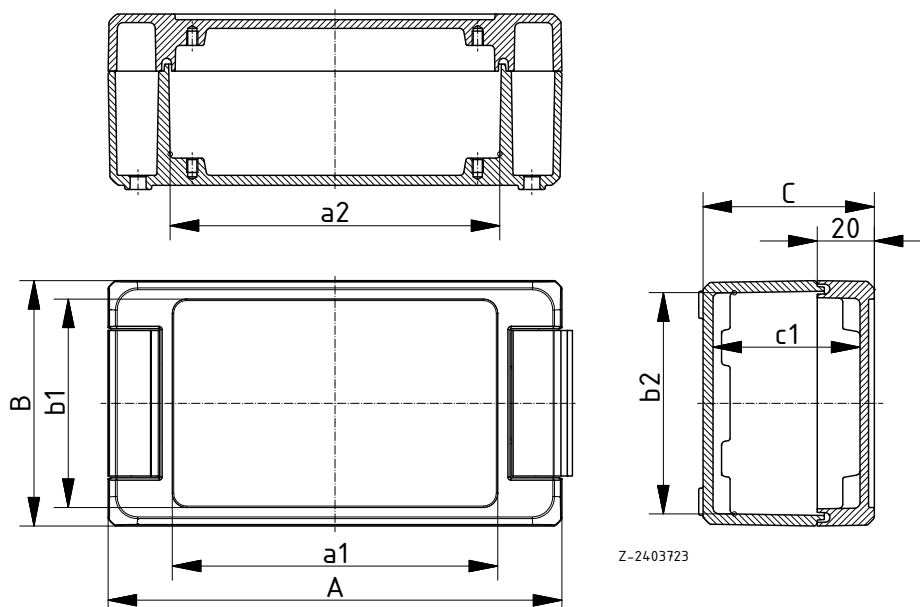

Восубе Alu

Корпус с плёночной крышкой, светло-серый, на шарнире

Корпус с плёночной крышкой, светло-серый, на шарнире

Модель	№ заказа	A	B	C	a1	a2	b1	b2	c1	Цвет
BA 100806 F-7035	00122125	121	86	60	75.5	77.5	72.5	77.5	51.5	Светло-серый
BA 140806 F-7035	00123125	159	86	60	113.5	115.5	72.5	77.5	51.5	Светло-серый
BA 141306 F-7035	00123225	159	128	60	113.5	114.5	114.5	118.5	51.5	Светло-серый
BA 141309 F-7035	00123235	159	128	90	113.5	114.5	114.5	118.5	81.5	Светло-серый
BA 180806 F-7035	00124125	199	86	60	153.5	155.5	72.5	77.5	51.5	Светло-серый
BA 180809 F-7035	00124135	199	86	90	153.5	155.5	72.5	77.5	81.5	Светло-серый
BA 241306 F-7035	00125225	259	128	60	213.5	215.5	114.5	119.5	51.5	Светло-серый
BA 241309 F-7035	00125235	259	128	90	213.5	214.5	114.5	118.5	81.5	Светло-серый
BA 281706 F-7035	00126325	299	173	60	253.5	255.5	159.5	164.5	51.5	Светло-серый
BA 281709 F-7035	00126335	299	173	90	253.5	254.5	159.5	163.5	81.5	Светло-серый

Объём поставки: корпус, включая шарнир и крепёжный материал

Корпус с плёночной крышкой, светло-серый, на шарнире, с силиконовым уплотнением крышки