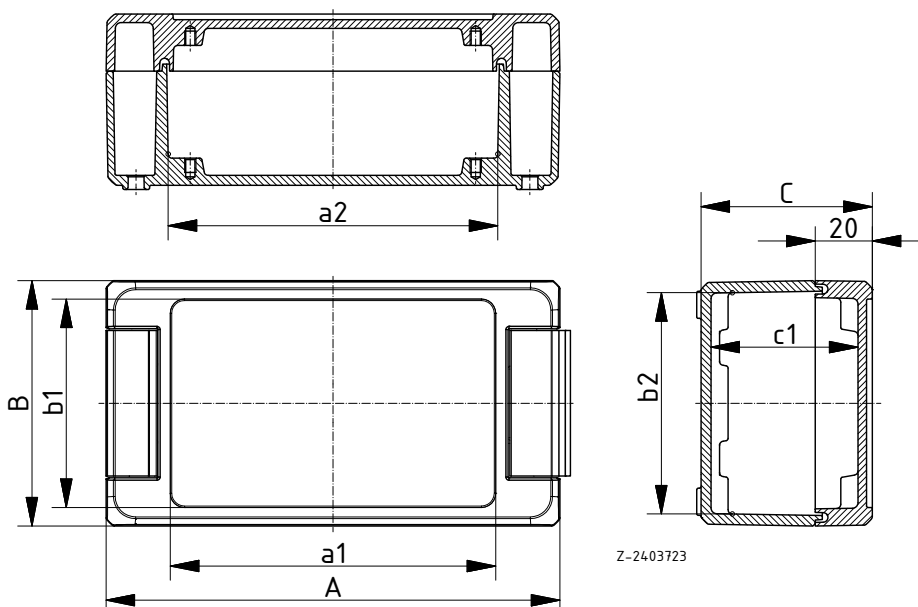

Vocube Alu

Корпус с гладкой крышкой, графитовый серый, на шарнире

Vocube Alu | Корпус с гладкой крышкой, графитовый серый, на шарнире

Модель	№ заказа	A	B	C	a1	a2	b1	b2	c1
BA 100806-7024	00112124	121	86	60	-	77.5	-	77.5	53.5
BA 140806-7024	00113124	159	86	60	-	115.5	-	77.5	53.5
BA 141306-7024	00113224	159	128	60	-	114.5	-	118.5	53.5
BA 141309-7024	00113234	159	128	90	-	114.5	-	118.5	83.5
BA 180806-7024	00114124	199	86	60	-	155.5	-	77.5	53.5
BA 180809-7024	00114134	199	86	90	-	155.5	-	77.5	83.5
BA 241306-7024	00115224	259	128	60	-	215.5	-	119.5	53.5
BA 241309-7024	00115234	259	128	90	-	214.5	-	118.5	83.5
BA 281706-7024	00116324	299	173	60	-	255.5	-	164.5	53.5
BA 281709-7024	00116334	299	173	90	-	254.5	-	163.5	83.5

Объем поставки: корпус, включая шарнир и крепежный материал

Корпус с гладкой крышкой, графитовый серый, кожуха анодированный, на шарнире, с силиконовым уплотнением крышки

Модель	№ заказа	A	B	C	a1	a2	b1	b2	c1
BA 100806 SIL-7024	00112124.SIL*	121	86	60	-	77.5	-	77.5	53.5
BA 140806 SIL-7024	00113124.SIL*	159	86	60	-	115.5	-	77.5	53.5
BA 141306 SIL-7024	00113224.SIL*	159	128	60	-	114.5	-	118.5	53.5
BA 141309 SIL-7024	00113234.SIL*	159	128	90	-	114.5	-	118.5	83.5
BA 180806 SIL-7024	00114124.SIL*	199	86	60	-	155.5	-	77.5	53.5
BA 180809 SIL-7024	00114134.SIL*	199	86	90	-	155.5	-	77.5	83.5
BA 241306 SIL-7024	00115224.SIL*	259	128	60	-	215.5	-	119.5	53.5
BA 241309 SIL-7024	00115234.SIL*	259	128	90	-	214.5	-	118.5	83.5
BA 281706 SIL-7024	00116324.SIL*	299	173	60	-	255.5	-	164.5	53.5
BA 281709 SIL-7024	00116334.SIL*	299	173	90	-	254.5	-	163.5	83.5
BA 180809 SIL-7024	00114134.SIL*	199	86	90	-	155.5	-	77.5	83.5

Объем поставки: корпус, включая шарнир и крепежный материал

Z-2403723