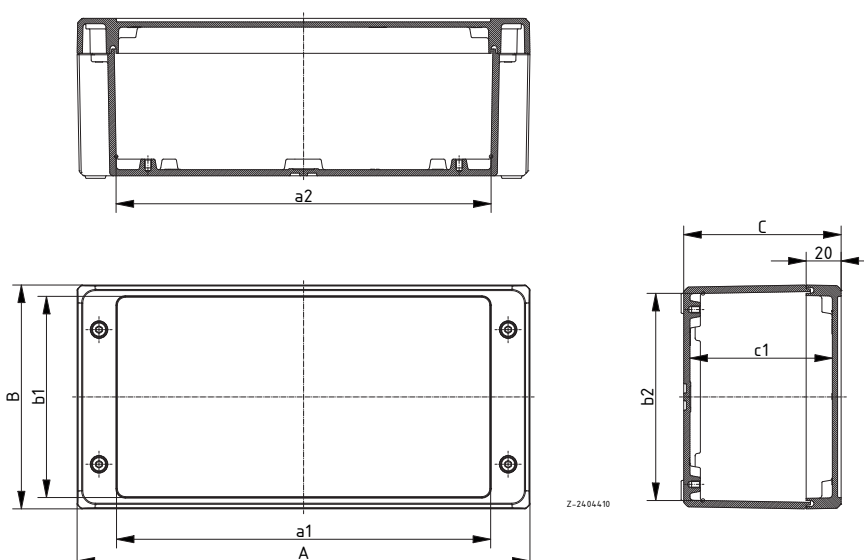

Корпус с крышкой для пленочной клавиатуры, графитовый серый, с силиконовым уплотнением крышки

Модель	№ заказа	A	B	C	a1	a2	b1	b2	c1
BA-S 100806 F SIL-7024	00162124.SIL*	121	86	60	75.5	77.5	72.5	77.5	51.5
BA-S 140806 F SIL-7024	00163124.SIL*	159	86	60	113.5	115.5	72.5	77.5	51.5
BA-S 141306 F SIL-7024	00163224.SIL*	159	128	60	113.5	114.5	114.5	118.5	51.5
BA-S 141309 F SIL-7024	00163234.SIL*	159	128	90	113.5	114.5	114.5	118.5	81.5
BA-S 180806 F SIL-7024	00164124.SIL*	199	86	60	153.5	155.5	72.5	77.5	51.5
BA-S 180809 F SIL-7024	00164134.SIL*	199	86	90	153.5	155.5	72.5	77.5	81.5
BA-S 241306 F SIL-7024	00165224.SIL*	259	128	60	213.5	215.5	114.5	119.5	51.5
BA-S 241309 F SIL-7024	00165234.SIL*	259	128	90	213.5	214.5	114.5	118.5	81.5
BA-S 281706 F SIL-7024	00166324.SIL*	299	173	60	253.5	255.5	159.5	164.5	51.5
BA-S 281709 F SIL-7024	00166334.SIL*	299	173	90	253.5	254.5	159.5	163.5	81.5

Объем поставки: Верхняя и нижняя часть, винты крышки (V2A), винты заземления