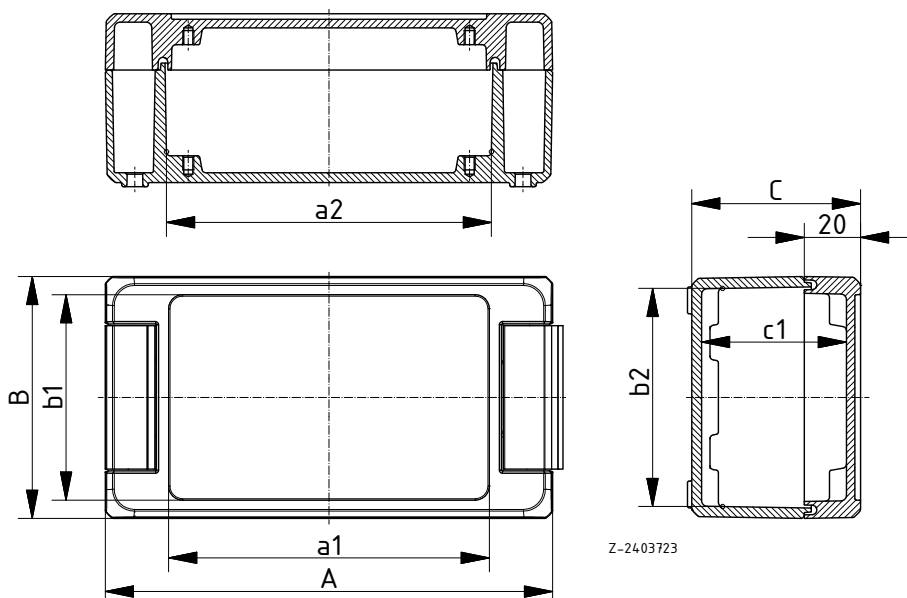

Корпус с гладкой крышкой, светло-серый, на шарнире, с силиконовым уплотнением крышки

Модель	№ заказа	A	B	C	a1	a2	b1	b2	c1	Цвет
BA 100806 SIL-7035	00112125.SIL*	121	86	60	-	77.5	-	77.5	53.5	Светло-серый
BA 140806 SIL-7035	00113125.SIL*	159	86	60	-	115.5	-	77.5	53.5	Светло-серый
BA 141306 SIL-7035	00113225.SIL*	159	128	60	-	114.5	-	118.5	53.5	Светло-серый
BA 141309 SIL-7035	00113235.SIL*	159	128	90	-	114.5	-	118.5	83.5	Светло-серый
BA 180806 SIL-7035	00114125.SIL*	199	86	60	-	155.5	-	77.5	53.5	Светло-серый
BA 180809 SIL-7035	00114135.SIL*	199	86	90	-	155.5	-	77.5	83.5	Светло-серый
BA 241306 SIL-7035	00115225.SIL*	259	128	60	-	215.5	-	119.5	53.5	Светло-серый
BA 241309 SIL-7035	00115235.SIL*	259	128	90	-	214.5	-	118.5	83.5	Светло-серый
BA 281706 SIL-7035	00116325.SIL*	299	173	60	-	255.5	-	164.5	53.5	Светло-серый
BA 281709 SIL-7035	00116335.SIL*	299	173	90	-	254.5	-	163.5	83.5	Светло-серый

Объём поставки: корпус, включая шарнир и крепёжный материал