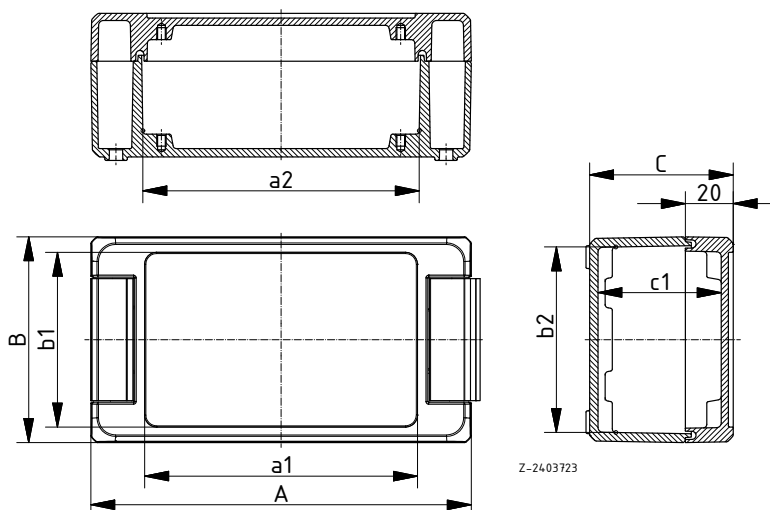

* = поставляется по запросу